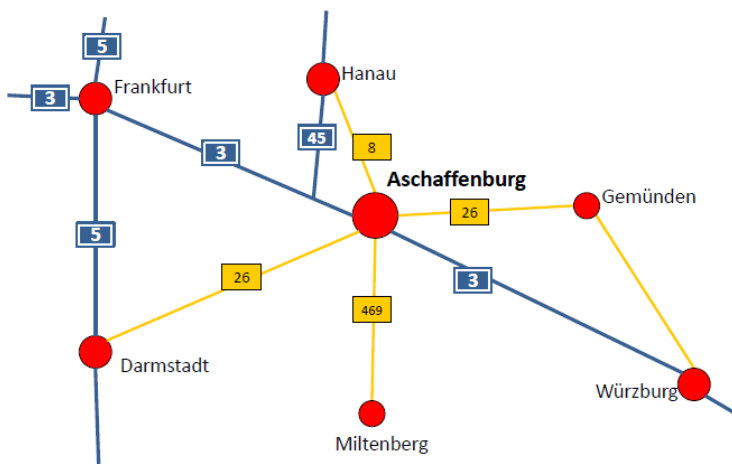

Wegbeschreibung

So finden Sie uns:

Die Stadthalle am Schloss liegt in der Metropolregion Frankfurt Rhein-Main und verfügt über eine hervorragende Verkehrsanbindung:

Anreise mit dem PKW

Die Stadthalle am Schloss liegt in der Innenstadt von Aschaffenburg. Auf der A3 aus Richtung Frankfurt kommend nehmen Sie die Abfahrt Aschaffenburg West. Sie erreichen uns über die Hanauer Straße in ca. 5 Minuten. Auf der A3 aus Richtung Würzburg kommend nehmen Sie die Abfahrt Aschaffenburg Ost. Sie erreichen uns über die Goldbacher Straße / Weißenburgerstraße in ca. 5 Minuten. Bitte folgen Sie der Beschilderung „Zentrum“.

In der Tiefgarage „Stadthalle“ (Einfahrt Treibgasse) sowie in dem benachbarten Parkhaus Luitpoldstraße stehen unseren Besuchern über 850 Stellplätze zur Verfügung. Bitte folgen Sie im Zentrum dem dynamischen Parkleitsystem.

Anreise mit der Bahn

Hervorragende Anbindung an das Verkehrsnetz der Bahn mit ICE-Anschluss. Der Aschaffener Hauptbahnhof liegt etwa 7 Gehminuten von der Stadthalle am Schloss entfernt.

Anreise mit dem Flugzeug

Fluggäste landen auf dem Flughafen Frankfurt Rhein-Main. Von dort erreichen Sie Aschaffenburg in 30 Minuten per Bahn oder mit dem Auto.

Öffentliche Verkehrsmittel

Vom Regionalen Omnibusbahnhof am Hauptbahnhof gibt es Busverbindungen im 5-Minutentakt. Haltestelle „Stadthalle“.